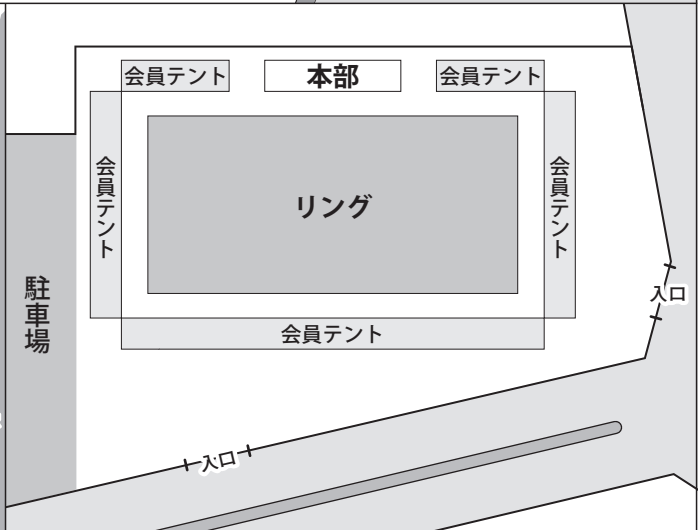

令和6年度 第119回全国展覧会 会場案内図

会場 ひたちなか地区暫定貸付地 茨城県ひたちなか市新光町 39 番地 1

会場の利用時間について

- ・11月16日(土) 16時より入場可。
 - ・11月17日(日) 終了後はすみやかに退場する。※ごみは各自持ち帰りをお願いします。
- ※個人テントの設営は禁止とする。 ※火気厳禁・喫煙は喫煙所とする。

自動車利用の場合

北関東自動車道～常陸那珂有料道路ひたち海浜公園 IC すぐ
常磐自動車道 日立南太田 IC より約 15 分