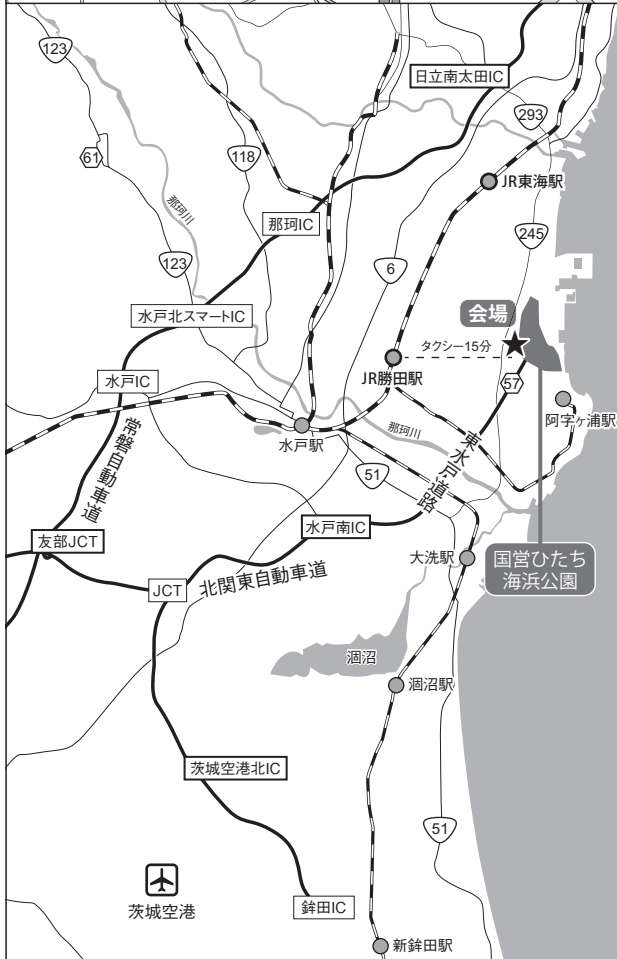

令和6年度 第119回全国展覧会 会場案内図

会場 ひたちなか地区暫定貸付地 茨城県ひたちなか市新光町 39 番地 1

会場の利用時間について

- ・11月16日(土) 16時より入場可。
 - ・11月17日(日) 終了後はすみやかに退場する。※ごみは各自持ち帰りをお願いします。
- ※個人テントの設営は禁止とする。 ※火気厳禁・喫煙は喫煙所とする。

自動車利用の場合

北関東自動車道～常陸那珂有料道路ひたち海浜公園 IC すぐ
常磐自動車道 日立南太田 IC より約 15 分

タクシーご利用の場合

JR 勝田駅から約 15 分

航空機利用の場合

茨城空港から約 50 分
成田空港から約 1 時間 40 分